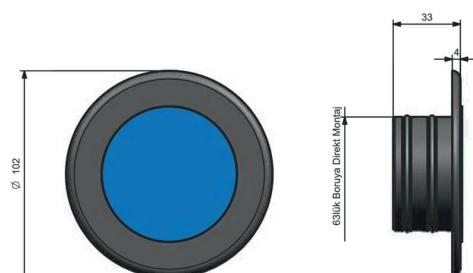

MINI PROJECTEUR AQUATIV LUMIÈRE BLANCHE

- . Disponible en ABS blanc et Inox : Seulement lumière Blanche
- . 72 LED SMD de marque SAMSUNG très efficaces (blanc froid-blanc chaud).
- . 72 LED haute efficacité de marque EDISON (Bleu-RGB).
- . Classe de protection IP68 avec une conception d'isolation puissante et fiable à 3 niveaux.
- . Câble conçu spécialement par AQUATIV
- . Facile à emboîter dans la traversée de paroi grâce au joints toriques

DOIT TOUJOURS ÊTRE INSTALLÉ IMMERGÉ DANS L'EAU

CODE	ATL07	ATL08	ATL09	ATL10	ATL11
Couleur	Blanc	Blanc chaud	Bleu / Blanc	Bleu	RGB (4-Fils)
Type LED	Mid. Power LED				HIGH POWER Full RGB LED
Nbr LED	72		48+24	72	6
Puissance	18 WATT ± (%10W)				
Fréquence	50/60HZ				-
Voltage IN	12±1VAC				12±1VDC
Lumen	<=2160 lm	<=2088 lm	<=1104 lm	<=1327 lm	<=960 lm
Température de fonctionnement	-30~+80°C				
Longueur Câble	75 cm				
Caractéristique câble	2x0,50 mm2			4x0,50 mm2	
IP Protection class	IP68				
Durée de vie	50.000 Heures				