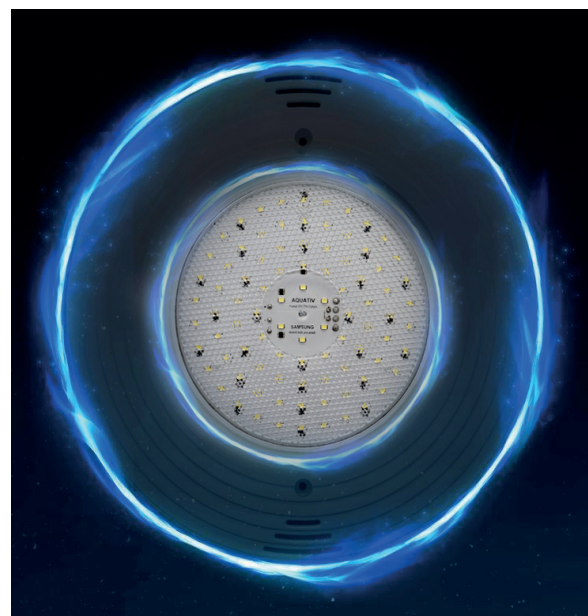

PROJECTEUR EXTRA PLAT ABS BLANC LUMIÈRE BLANC & RGB

- . Monté en surface
- . Led SMD SAMSUNG haute efficacité (chaud - blanc chaud)
- . Monté en surface
- . Led EDISON haute efficacité (bleu - RGB 2 câbles)
- . Télécommande pour changement lumière en option
- . Protection IP68 solide et fiable avec une conception d'isolation à 3 niveaux
- . 3 Options de cadre différentes (Blanc-gris anthracite-Inox)
- . Résistant aux différents conditions de piscine, câble fabriqué AQUATIV

CODE	AES01	AES02	AES03	AES04	AES06
Couleur	Blanc	Blanc chaud	Bleu / Blanc	Bleu	RGB (2-Fils)
Type LED	Mid. Power LED				Full RGB LED
Nbr LED	90		60+30	90	
Puissance	23 WATT ± (%10W)				
Voltage IN	12±1VAC				12 ±1VDC
Fréquence	50 / 60 HZ				-
Lumen	<=2700lm	<=2610 lm	<=1380 lm	<=720 lm	<=810 lm
Température de fonctionnement	-30~+80°C				
Longueur Câble	100 cm				
Caractéristique câble	2x0,75 mm2				
IP Protection class	IP68				
Durée de vie	50.000 Heures				